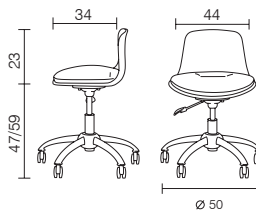

Kids / code: BNK