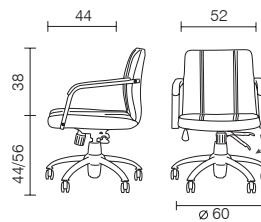

Kids / code: ABP