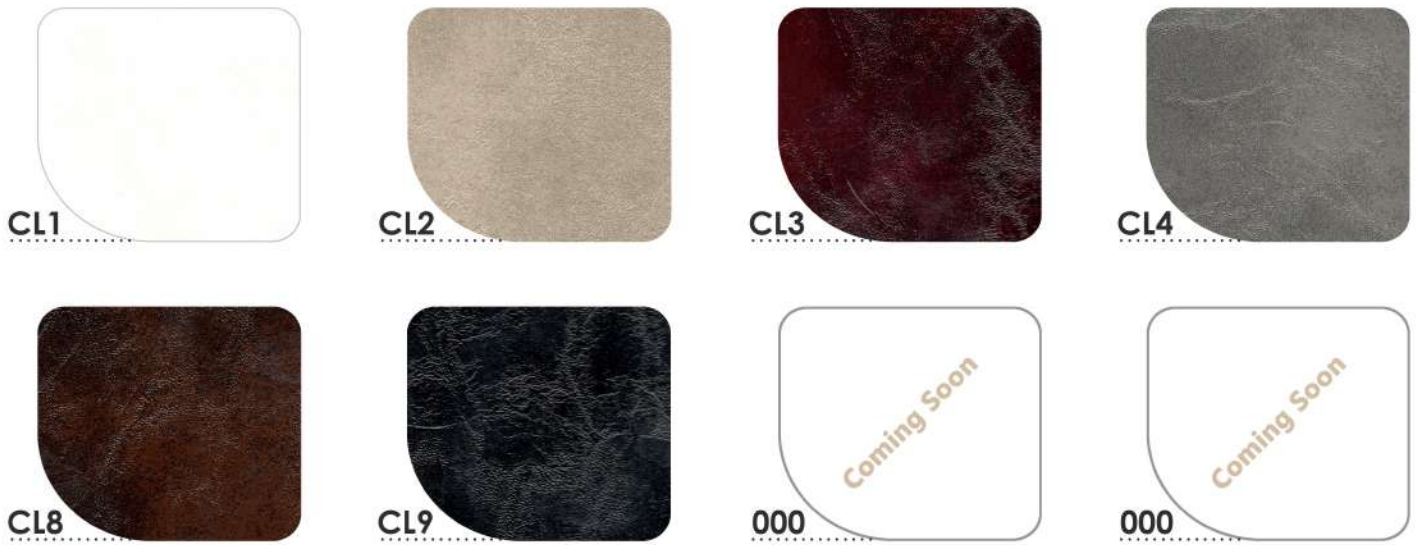

GOLASIT[®]

office furniture manufacturing

2024 - 2025
color sample

توضیحات تکمیلی

- _ با توجه به اسکن شدن تکه های روکش در ابعاد کوچک احتمال مغایرت تناژ رنگی در سطح گسترده وجود دارد.
- _ رنگ روکش چوب ها در محصولات دراما در هر مرحله از تولید با توجه به بافت چوب با تولید جدید مغایرت دارد (در خصوص رنگهای گردویی و خودرنگ)

Leather - Series L

Leather - Series CL

Leather - Series LUX

Mesh - Series 1

Fabric - Series - M

Fabric - Series V

Fabric - Series V

Fabric - Series PK

Woods - Series W

stones - Series S