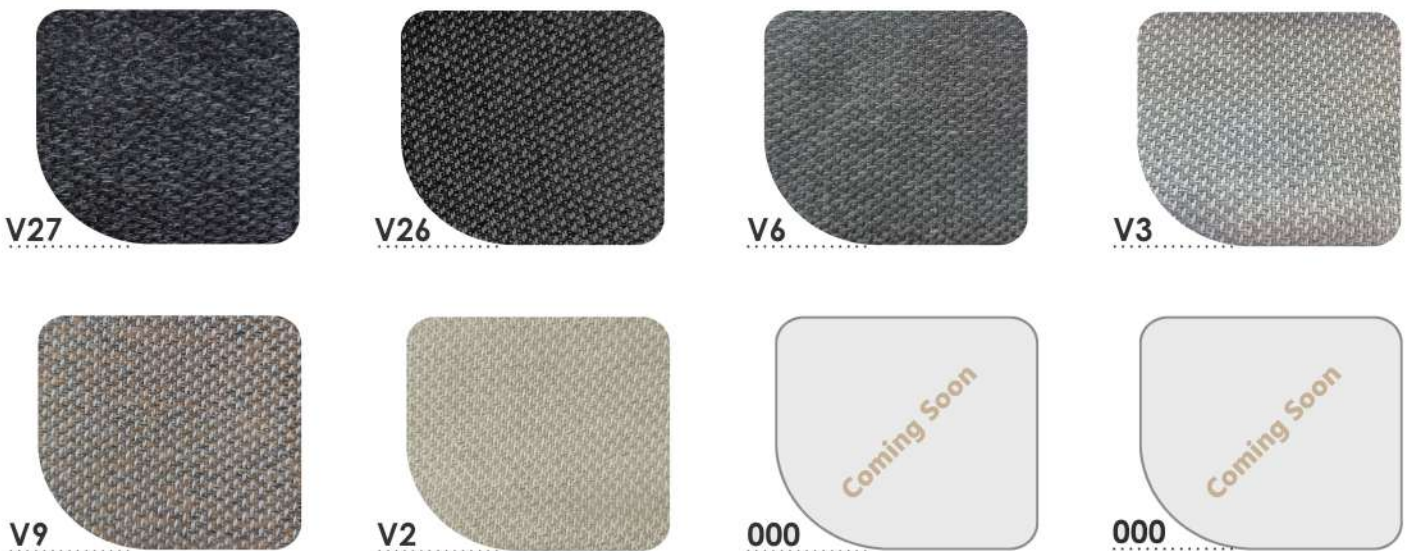

GOLASIT[®]

office furniture manufacturing

2024 - 2025
color sample

توضیحات تکمیلی

- _ با توجه به اسکن شدن تکه های روکش در ابعاد کوچک احتمال مغایرت تناژ رنگی در سطح گسترده وجود دارد.
- _ رنگ روکش چوب ها در محصولات دراما در هر مرحله از تولید با توجه به بافت چوب با تولید جدید مغایرت دارد (در خصوص رنگهای گردویی و خودرنگ)

Leather - Series L

Leather - Series CL

Leather - Series LUX

Mesh - Series 1

Fabric - Series - M

Fabric - Series V

Fabric - Series V

Fabric - Series PK