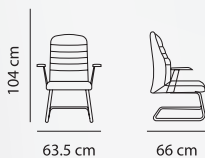

Helgeridea.com

Prestige

BC - 103 - 01

BC - 103 - 01

133 cm

72 cm

72 cm

Tilt Mechanism

9cm

9 cm Stroke

EC - 103 - 01

CC - 103 - 02

CC - 103 - 03

General

BC - 102 - 01

BC - 102 - 01