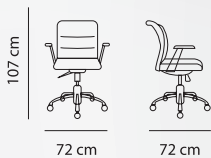

BOSS

BC- 105 - 01

BC - 105 - 01

134 cm

72 cm

72 cm

Synchro Mechanism

9cm

8 cm Stroke

EC - 105 - 01

CC - 105 - 02

Style

BC- 104 - 01

BC - 104 - 01

BC - 104 - 01

EC - 104 - 01