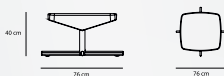

new
2020/21

Helgeridea.com 

GRAVITY

RC - 113 - 01

RC - 113 - 01

RC- 113 - 01

PF- 106 - 01

new
2020/21