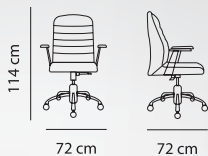

EC - 103 - 01

CC - 103 - 02

CC - 103 - 03