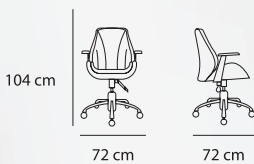

8 cm Stroke

EC - 105 - 01

CC - 105 - 02

Style

BC- 104 - 01

BC - 104 - 01

BC - 104 - 01

EC - 104 - 01

Helgeridea.com

Prestige

BC - 103 - 01

BC - 103 - 01

133 cm

72 cm

72 cm

Tilt Mechanism