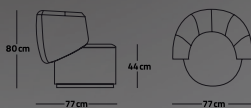

new
2020/21

Helgeridea.com

ROUND

RC - 112 - 02

RC - 112 - 02