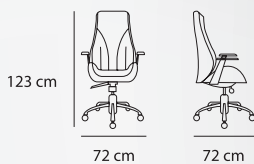

8 cm Stroke

EC - 105 - 01

CC - 105 - 02

Style

BC- 104 - 01

BC - 104 - 01

BC - 104 - 01

EC - 104 - 01

Helgeridea.com

Prestige

BC - 103 - 01

BC - 103 - 01

133 cm

72 cm

72 cm

Tilt Mechanism