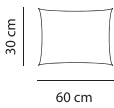

CU - 102 - 01

CU - 101 - 02

CU - 101 - 01