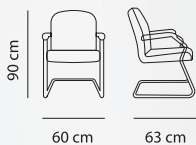

EC - 102 - 01

CC - 102 - 03

CC - 102 - 04