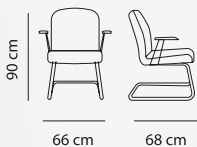

EC - 102 - 01

CC - 102 - 03

CC - 102 - 04