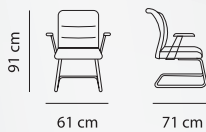

BOSS

BC- 105 - 01

BC - 105 - 01

134 cm

72 cm

72 cm

Synchro Mechanism

9cm

8 cm Stroke

EC - 105 - 01

CC - 105 - 02

Style

BC- 104 - 01

BC - 104 - 01

BC - 104 - 01

EC - 104 - 01