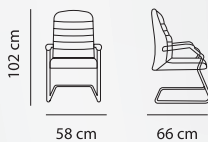

Helgeridea.com

Prestige

BC - 103 - 01

BC - 103 - 01

133 cm

72 cm

72 cm

Tilt Mechanism

9cm

9 cm Stroke

EC - 103 - 01

CC - 103 - 02

CC - 103 - 03

General

BC - 102 - 01

BC - 102 - 01