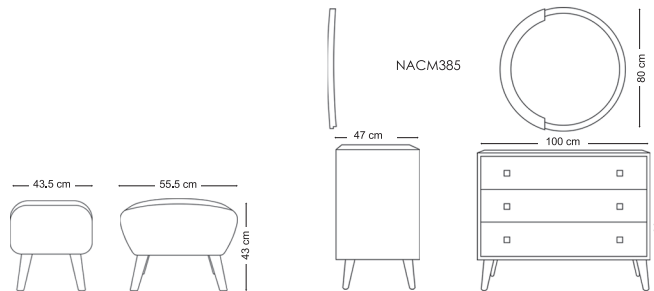

Lavan

تشک مناسب این تخت عرض ۱۶۰ است

NBSB885

Lavan

NBSN185

Lavan

NHSO581

NBSD585