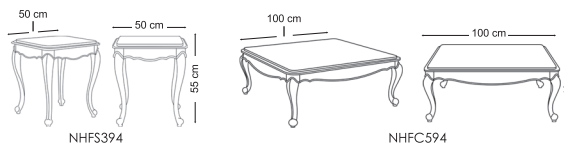

Silvar

Avin

Artiman

Delan

Dayan