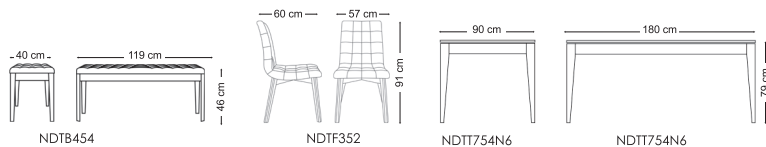

Aprin

Ladiz

4seater : 100cm x 100cm
8seater : 100cm x 210cm