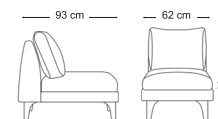

NHSS895XN1