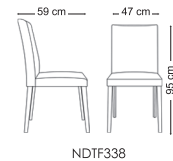

Dinning Table & Chair

Zula

4seater : 100cm x 100cm
8seater : 100cm x 210cm

Jilard

Loman

6seater : 180cm x 100cm

Andersa

6seater : 170cm x 110cm

Beris