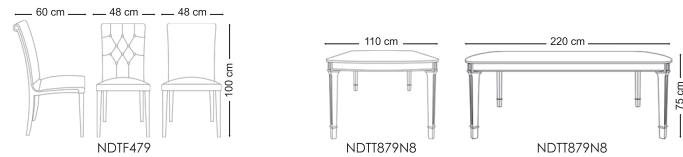

Loman

6seater : 180cm x 100cm