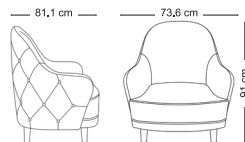

Marin

NHSS997N1