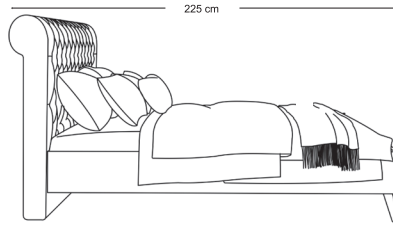

Daran

تشک مناسب این تخت عرض ۱۶۰ و ۱۸۰ است

NBSB886

Daran

NBSN186

Daran

NBSS286

NBSD586