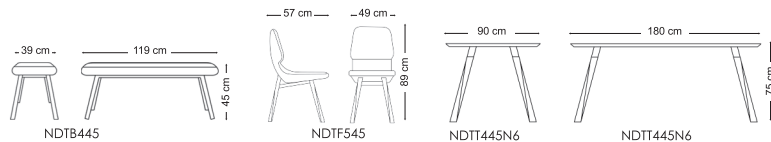

### Ira

4seater : 110cm x 110cm  
8seater : 100cm x 210cm