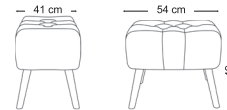

Daran

NBSS286