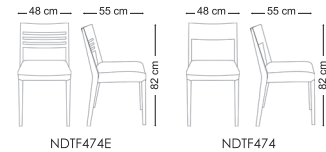

Dinning Table & Chair

Zula

4seater : 100cm x 100cm
8seater : 100cm x 210cm

Jilard

Loman

6seater : 180cm x 100cm

Andersa

6seater : 170cm x 110cm

Beris