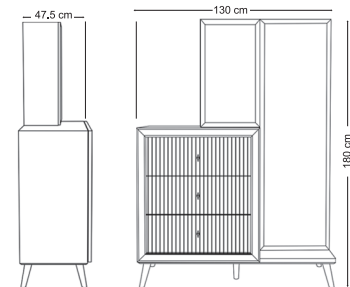

Daran

NBSS286