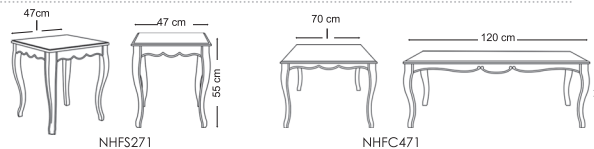

Silvar

Avin

Artiman

Delan

Dayan