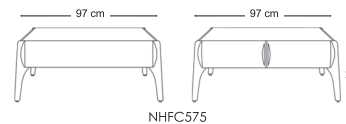

Silvar

Avin

Artiman

Delan

Dayan