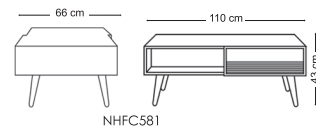

Coffee Table

Ladiz

Loman

Runi

Zula

Henza

Andersa