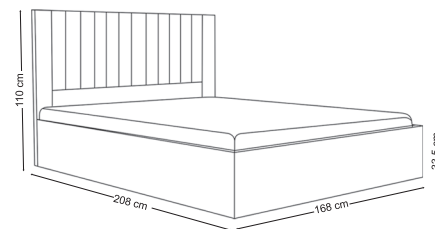

## Avertin

تشک مناسب این تخت عرض ۱۶۰ است

NBSB884