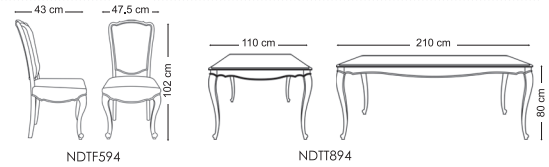

Opert

Delan