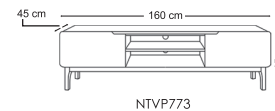

TV Table

Zula