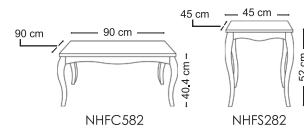

Coffee Table

Ladiz

Loman

Runi

Zula

Henza

Andersa