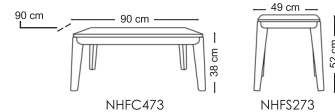

Coffee Table

Ladiz

Loman

Runi

Zula

Henza

Andersa