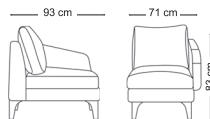

Markan

NHSS895RN1/LN1