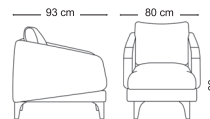

Sofa & Ottoman

Markan

Markan

NHSS895N1

Markan

Delan

Marin