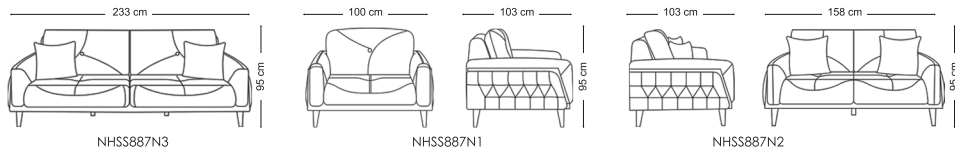

### Ira

4seater : 110cm x 110cm  
8seater : 100cm x 210cm