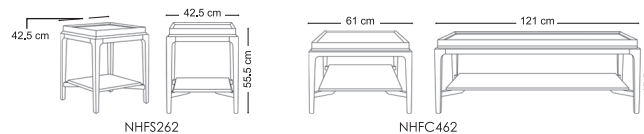

Silvar

Avin

Artiman

Delan

Dayan