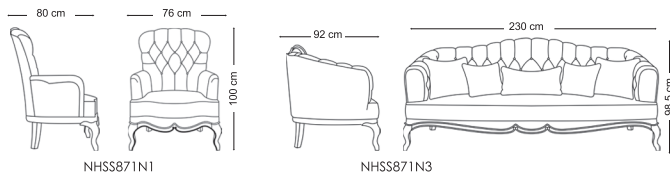

Sofa & Ottoman

Dayan