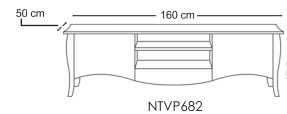

Coffee Table

Razan

TV Table

Zula

Ladiz

Andersa