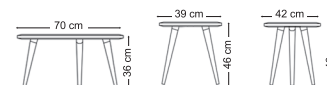

NHFS235

NHFS135

NHFC335