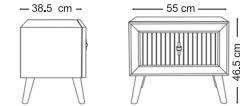

Daran

تشک مناسب این تخت عرض ۱۶۰ و ۱۸۰ است

NBSB886

Daran

NBSN186

Daran

NBSS286

NBSD586