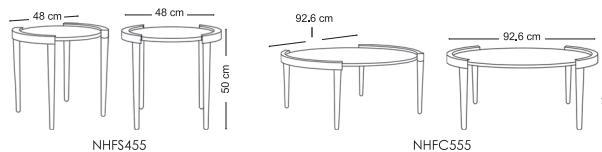

Coffee Table

Razan