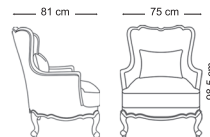

Delan

NHSS994N1