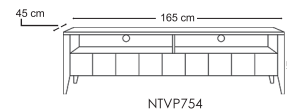

Coffee Table

Razan

TV Table

Zula

Ladiz

Andersa