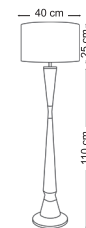

Natal

NLIL112