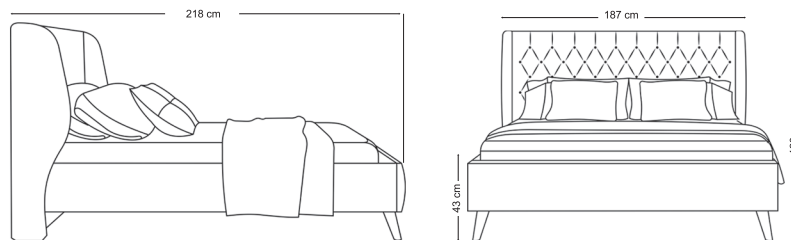

Lavan

تشک مناسب این تخت عرض ۱۶۰ است

NBSB885

Lavan

NBSN185

Lavan

NHSO581

NBSD585