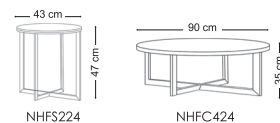

Coffee Table

Ladiz

Loman

Runi

Zula

Henza

Andersa