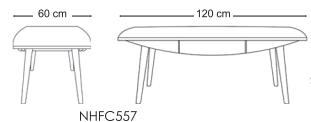

Silvar

Avin

Artiman

Delan

Dayan