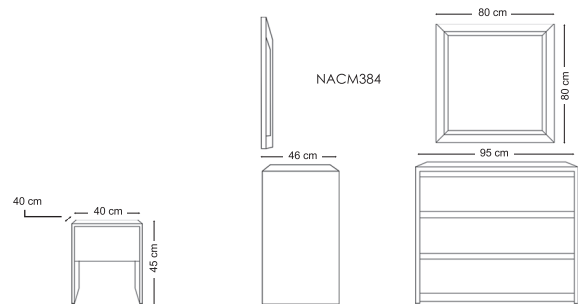

Avertin

تشک مناسب این تخت عرض ۱۶۰ است

NBSB884

Avertin

NBSN184

Avertin

NBSS284

NBSD584