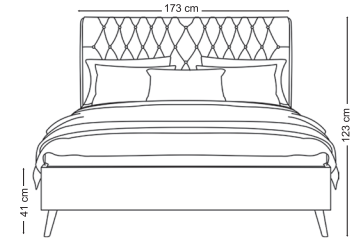

## Daran

تشک مناسب این تخت عرض ۱۶۰ و ۱۸۰ است

NBSB886