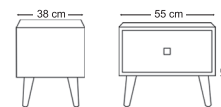

Lavan

تشک مناسب این تخت عرض ۱۶۰ است

NBSB885

Lavan

NBSN185

Lavan

NHSO581

NBSD585