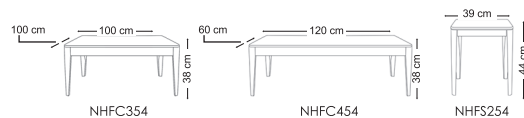

Coffee Table

Ladiz