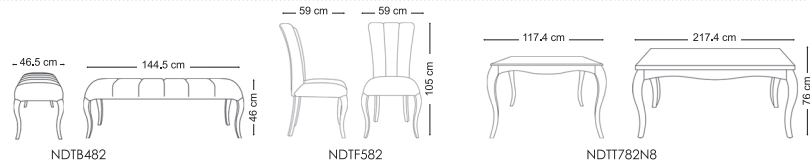

Andersa

6seater : 170cm x 110cm

Beris