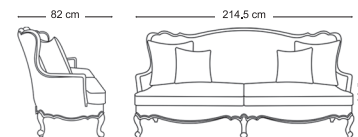

Sofa & Ottoman

Markan

Markan

Markan

Delan

NHSS994N3

Marin